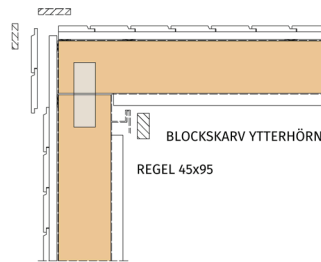

LIGGANDE PANEL 22x165
STANDARD FODER 22X95

STÅENDE PANEL 22x165
STANDARD FODER 22X95

LOCKLÄKT 22x145 / 22x45
STANDARD FODER 28X145

MIDJOR

STÅENDE PANEL MED MIDJA
STANDARD

STÅENDE PANEL UTAN MIDJA
TILLVAL

KNUTAR OCH SPRÅNG

KNUTAR, TAKFOT & TAKUTSPRÅNG

KNUTBRÄDOR

KNUTBRÄDA 22x120 / 22x95

LIGGANDE PANEL 22x165
STANDARD

KNUTBRÄDA 22x120 / 22x95

STÅENDE PANEL 22x165
STANDARD

KNUTBRÄDA 28x145 / 28x120

LOCKLÄKTSPANEL
STANDARD