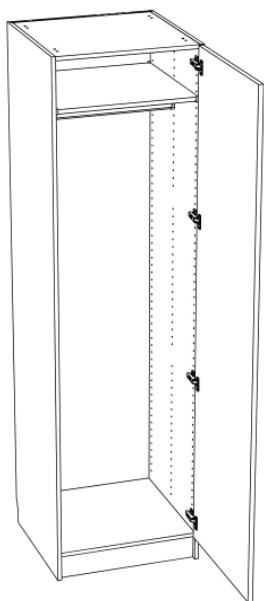

DISKHO VÄNSTER
BÄNKSKIVA 2256

DISKHO CENTRUM
BÄNKSKIVA 2256

TVÄTTBÄNK - Välj på höger, vänster och centrumplace-
rad ho, utan extra kostnad.

! BÄNKSKIVA - Välj på 24 standardlaminat utan extra kostnad

STÄDSKÅP
STANDARD

STÄDSKÅP - I standard ingår
medicinskåp ett hyllplan och
två förvaringslådor.

! PRATA MED DIN KÖSKONSULT OM DINA
ÖNSKEMÅL OCH UNIKA LÖSNINGAR.

GARDEROBER

TILLVAL

GARDEROB
HYLLPLAN & STÅNG

GARDEROB
HYLLPLAN, STÅNG &
TVÅ TRÅDBACKAR