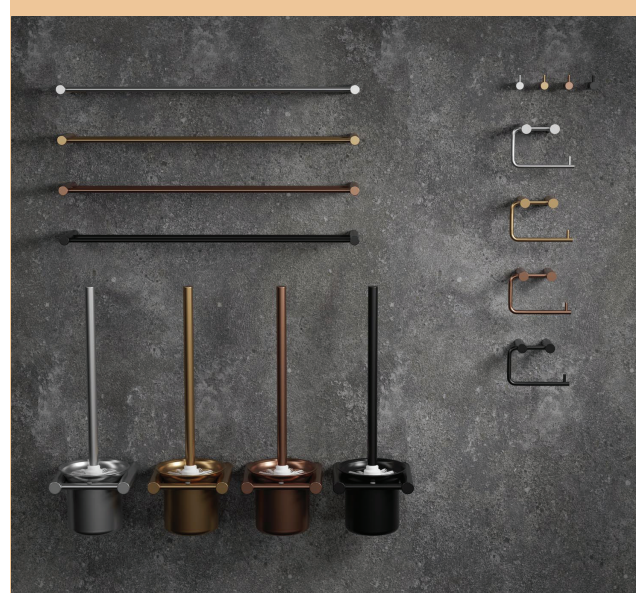

DUSCHVÄGG INR FAST
EDGE 20 MED GLAS SWAY

SCANDTAP STYLE

TOALETTAPPERSHÅLLARE

TAPWELL TA236

TOALETTAPPERSHÅLLARE

SCANDTAP STYLE

TOALETTBORSTE

TAPWELL TA220

TOALETTBORSTE

SCANDTAP STYLE

ENKELKROK

TAPWELL TA242

HANDDUKSKROK (2 ST)

INR FÖRVARING

PLUS DIVIDER ÖVRE

INR FÖRVARING

PLUS DIVIDER NEDRE

SE FLER TILLVAL HOS RESPEKTIVE LEVERANTÖR

SIDOBYGGNADER

GARAGEPORTAR

HÖRMANN

STANDARD

HÖRMANN LPU 42
L-PROFIL INKL. PORTÖPPNARE

ⓘ VÄLJ TILL EXTRA PORTÖPPNARE