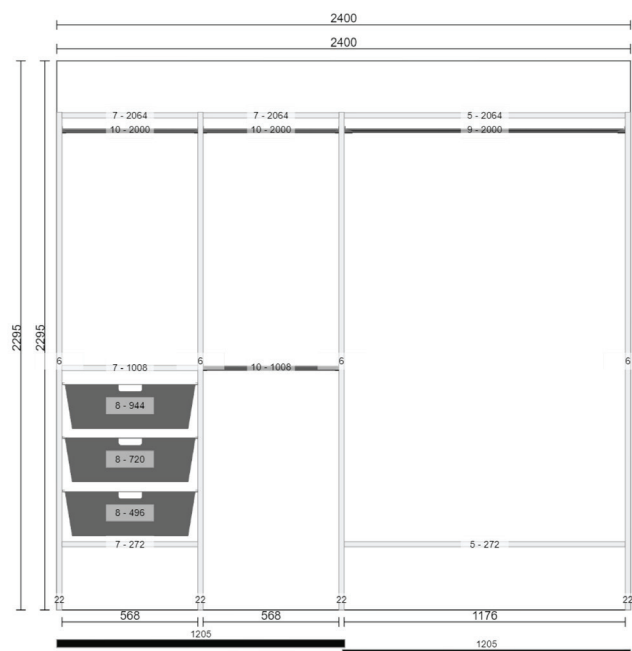

SKJUTDÖRRAR

TILLVAL

Bredd från 1200 upp till 3 600 mm

Folierad/möbelinrede

Spegel/möbelinrede