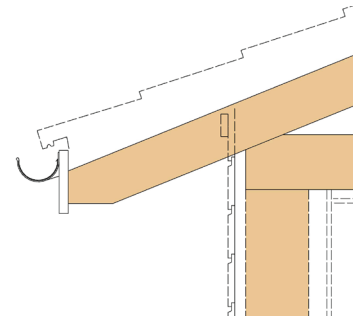

ÖPPEN
TAKFOT