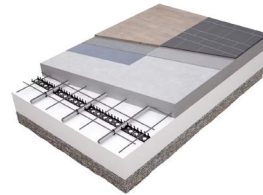

VÄRME OCH VENTILATION

STANDARD

NIBE S735

FMM

GOLVVÄRME

PLATTA PÅ MARK

TILLVAL

THERMOPANEL

OVANVÅNING

NIBE F1255/FLM

NIBE S2125+VVM320

NIBE

GOLVVÄRME

OVANVÅNING

SYSTEMAIR