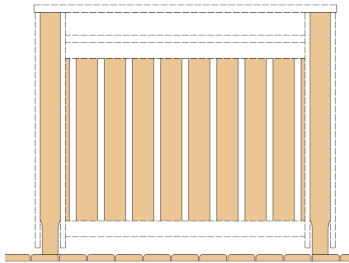

RÄCKE

OCH DESIGNTAK

RÄCKE STANDARD

RÄCKE 22x95
STANDARD