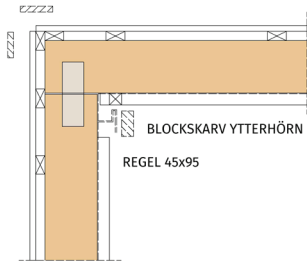

LIGGANDE PANEL 22x165
STANDARD FODER 22X95

STÅENDE PANEL 22x165
STANDARD FODER 22X95

LOCKLÄKT 22x145 / 22x45
STANDARD FODER 28X145

MIDJOR

STÅENDE PANEL MED MIDJA
STANDARD

STÅENDE PANEL UTAN MIDJA
TILLVAL

KNUTAR OCH SPRÅNG

KNUTAR, TAKFOT & TAKUTSPRÅNG

KNUTBRÄDOR

KNUTBRÄDA 22x120 / 22x95

LIGGANDE PANEL 22x165
STANDARD

KNUTBRÄDA 22x120 / 22x95

STÅENDE PANEL 22x165
STANDARD

KNUTBRÄDA 28x145 / 28x120

LOCKLÄKTSPANEL
STANDARD