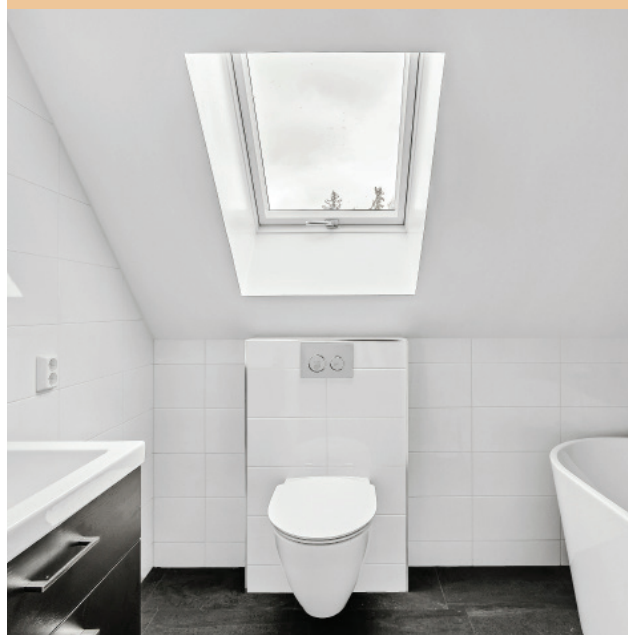

Tapwell

BADRUM

TILLVAL

SPEGEL LOOX 70
INR FINNS I FLER STRL.

SPEGEL SLOT 50X100
INR MED BELYSNING

TAKDUSCH
TAPWELL TVM7200

TAKDUSCH SQUARE
GUSTAVSBERG

GRAND GRIP 120
INR 2 LÅDOR