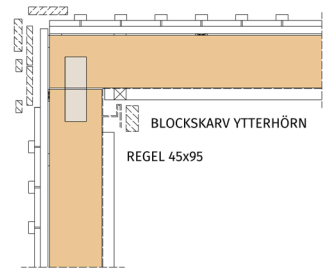

LIGGANDE PANEL 22x165
STANDARD FODER 22X95

STÅENDE PANEL 22x165
STANDARD FODER 22X95

LOCKLÄKT 22x145 / 22x45
STANDARD FODER 28X145

MIDJOR

STÅENDE PANEL MED MIDJA
STANDARD

STÅENDE PANEL UTAN MIDJA
TILLVAL

KNUTAR OCH SPRÅNG

KNUTAR, TAKFOT & TAKUTSPRÅNG

KNUTBRÄDOR

KNUTBRÄDA 22x120 / 22x95

LIGGANDE PANEL 22x165
STANDARD

KNUTBRÄDA 22x120 / 22x95

STÅENDE PANEL 22x165
STANDARD

KNUTBRÄDA 28x145 / 28x120

LOCKLÄKTSPANEL
STANDARD