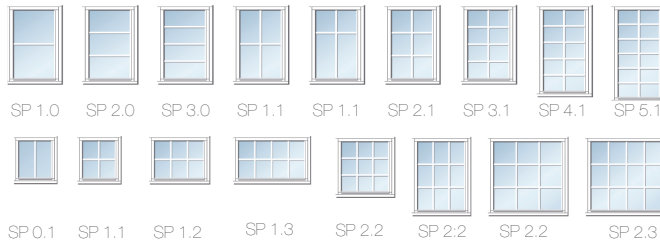

SMAL SPRÖJS (SP)

BRED STÅENDE SPRÖJS (BSP) ALT GLASDELANDE POST (M), MED SMAL LIGGANDE SPRÖJS

BRED STÅENDE SPRÖJS (BBSP) ALT GLASDELANDE POST (M), MED BRED LIGGANDE SPRÖJS

STANDARDKULÖRER ELITFÖNSTER

Följande tolv kulörer kan väljas som standard utan pristillägg. Om inget annat anges är standardglans 80 (blank).