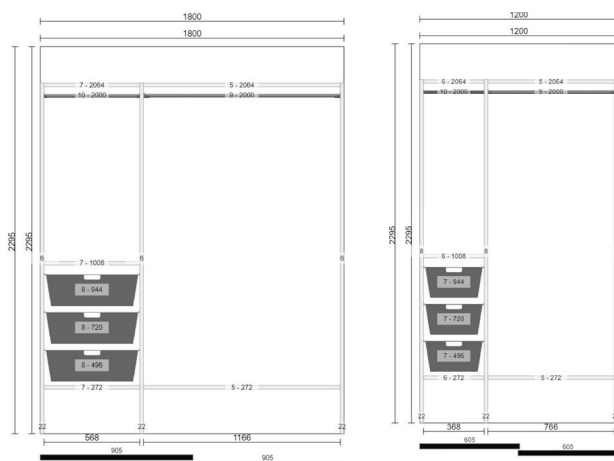

LINNESKÅP
FYRA HYLLPLAN

LINNESKÅP
TRE HYLLPLAN &
FYRA TRÅDBACKAR

KLÄDVÅRD

STANDARD

2256
LAMINAT

BISTRO PÄRLGRÅ
LUCKA

BISTRO VIT
LUCKA

LUCKA - Välj på pärlgrå eller vit lucka utan extra kostnad

SKJUTDÖRRAR

TILLVAL

Bredd från 1200 upp till 3 600 mm

Folierad/möbelinrede

Spegel/möbelinrede

⚠ PRATA MED DIN KÖSKONSULT OM DINA ÖNSKEMÅL OCH UNIKA LÖSNINGAR

FÖR MER INSPIRATION

VÄRME OCH VENTILATION