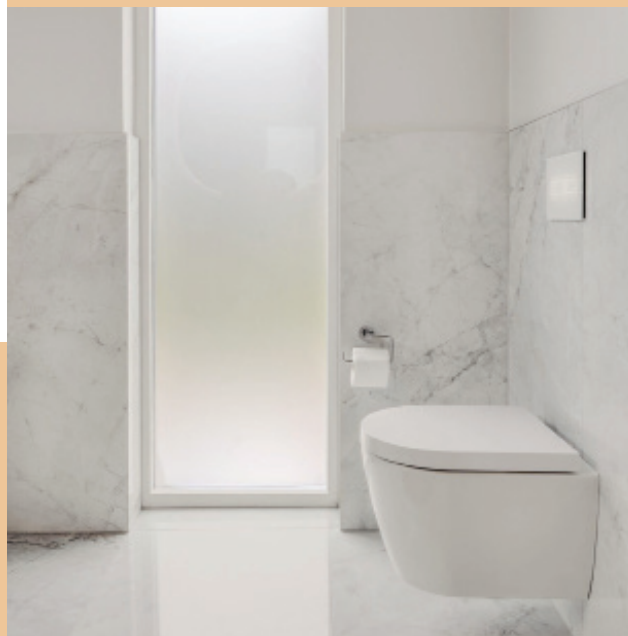

Tapwell

BADRUM

TILLVAL

SPEGEL LOOX 70
INR FINNS I FLER STRL.

SPEGEL SLOT 50X100
INR MED BELYSNING

TAKDUSCH
TAPWELL TVM7200

TAKDUSCH SQUARE
GUSTAVSBERG

GRAND GRIP 120
INR 2 LÅDOR