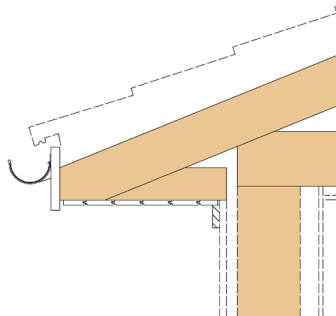

STANDARD
INKLÄDD TAKFOT