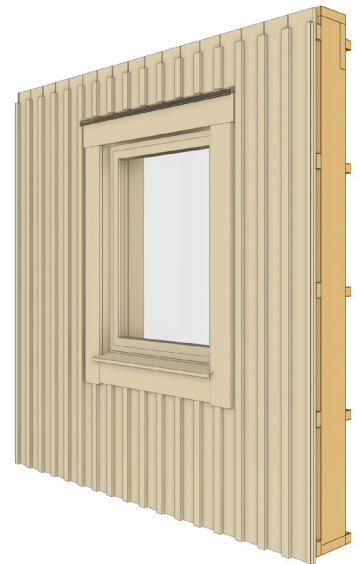

VITVAROR, VVS

BADRUM

TOALETT, DUSCHHÖRNA, BADKAR

ÖVRIGT

KAMIN, SIDOBYGGNAD, BASTU

YTTERVÄGG

LIGGANDE, STÅENDE, LOCKLÄKT

PANEL - STANDARD

LIGGANDE PANEL 22x165
STANDARD FODER 22X95

STÅENDE PANEL 22x165
STANDARD FODER 22X95

LOCKLÄKT 22x145 / 22x45
STANDARD FODER 28X145

MIDJOR

STÅENDE PANEL MED MIDJA
STANDARD

STÅENDE PANEL UTAN MIDJA
TILLVAL

KNUTAR OCH SPRÅNG