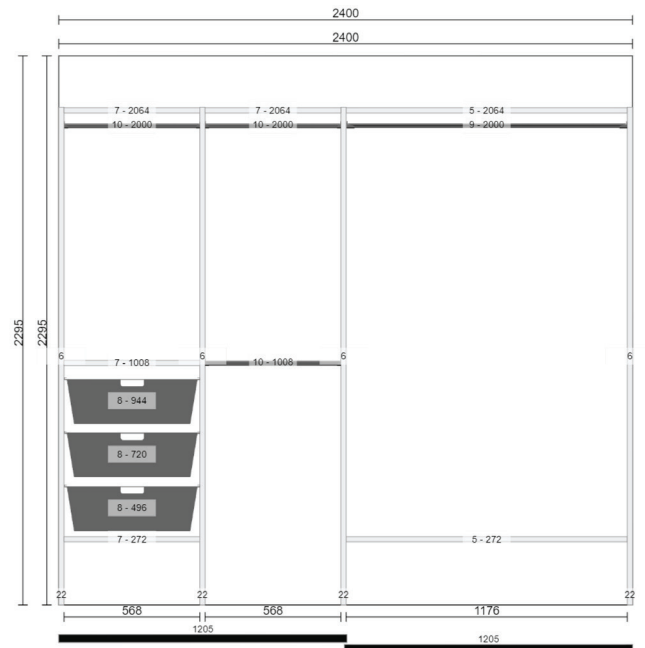

SKJUTDÖRRAR

TILLVAL

Bredd från 1200 upp till 3 600 mm

Folierad/möbelinrede

Spegel/möbelinrede