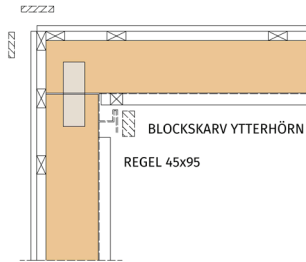

LIGGANDE PANEL 22x165
STANDARD FODER 22X95

STÅENDE PANEL 22x165
STANDARD FODER 22X95

LOCKLÄKT 22x145 / 22x45
STANDARD FODER 28X145

MIDJOR

STÅENDE PANEL MED MIDJA
STANDARD

STÅENDE PANEL UTAN MIDJA
TILLVAL

KNUTAR OCH SPRÅNG

KNUTAR, TAKFOT & TAKUTSPRÅNG

KNUTBRÄDOR

KNUTBRÄDA 22x120 / 22x95

LIGGANDE PANEL 22x165
STANDARD

KNUTBRÄDA 22x120 / 22x95

STÅENDE PANEL 22x165
STANDARD

KNUTBRÄDA 28x145 / 28x120

LOCKLÄKTSPANEL
STANDARD