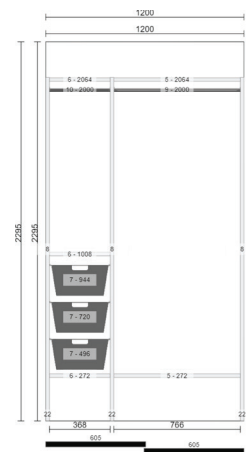

SKJUTDÖRRAR

TILLVAL

Bredd från 1200 upp till 3 600 mm

Folierad/möbelinrede

Spegel/möbelinrede

⚠ PRATA MED DIN KÖRSKONSULT OM DINA ÖNSKEMÅL OCH UNIKA LÖSNINGAR

FÖR MER INSPIRATION

VÄRME OCH VENTILATION