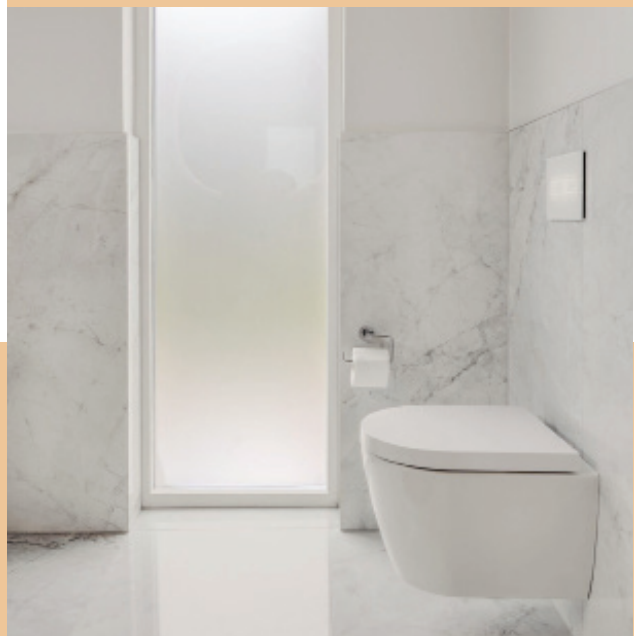

Tapwell

BADRUM

TILLVAL

SPEGEL LOOX 70
INR FINNS I FLER STRL.

SPEGEL SLOT 50X100
INR MED BELYSNING

TAKDUSCH
TAPWELL TVM7200

TAKDUSCH SQUARE
GUSTAVSBERG

GRAND GRIP 120
INR 2 LÅDOR