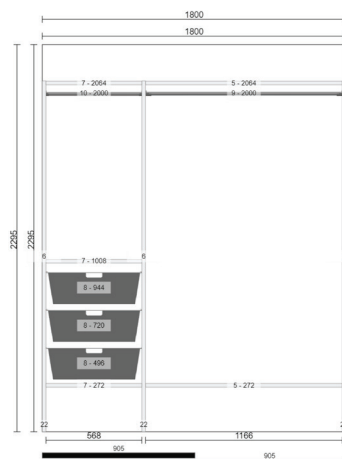

SKJUTDÖRRAR

TILLVAL

Bredd från 1200 upp till 3 600 mm

Folierad/möbelinrede

Spegel/möbelinrede

⚠ PRATA MED DIN KÖRSKONSULT OM DINA ÖNSKEMÅL OCH UNIKA LÖSNINGAR

FÖR MER INSPIRATION

VÄRME OCH VENTILATION