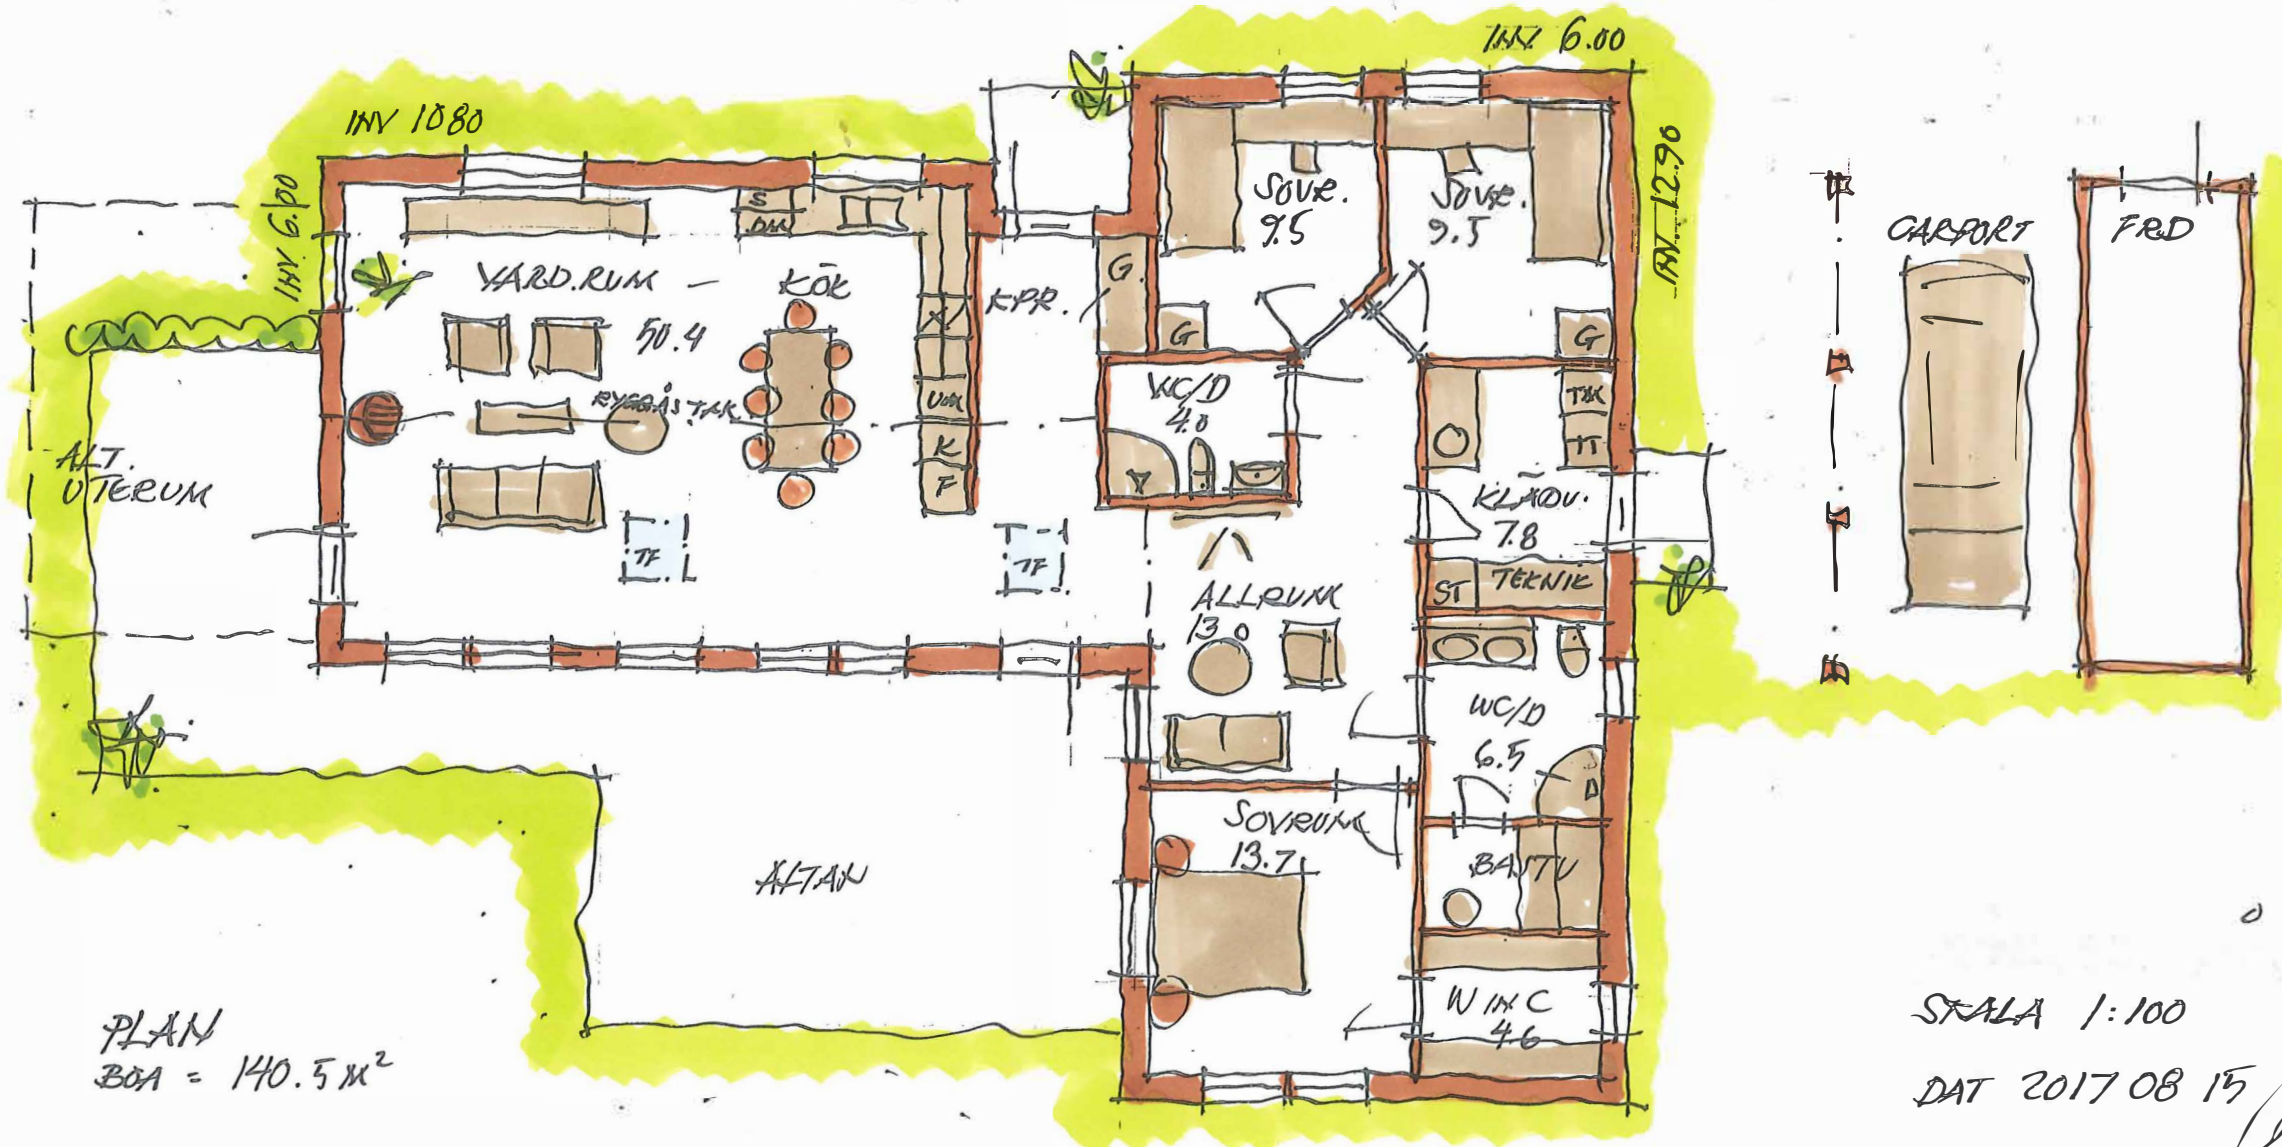

MOT SJÖN

PLAN
BOA = 140.5 m²

SKALA 1:100

DAT 2017 08 15